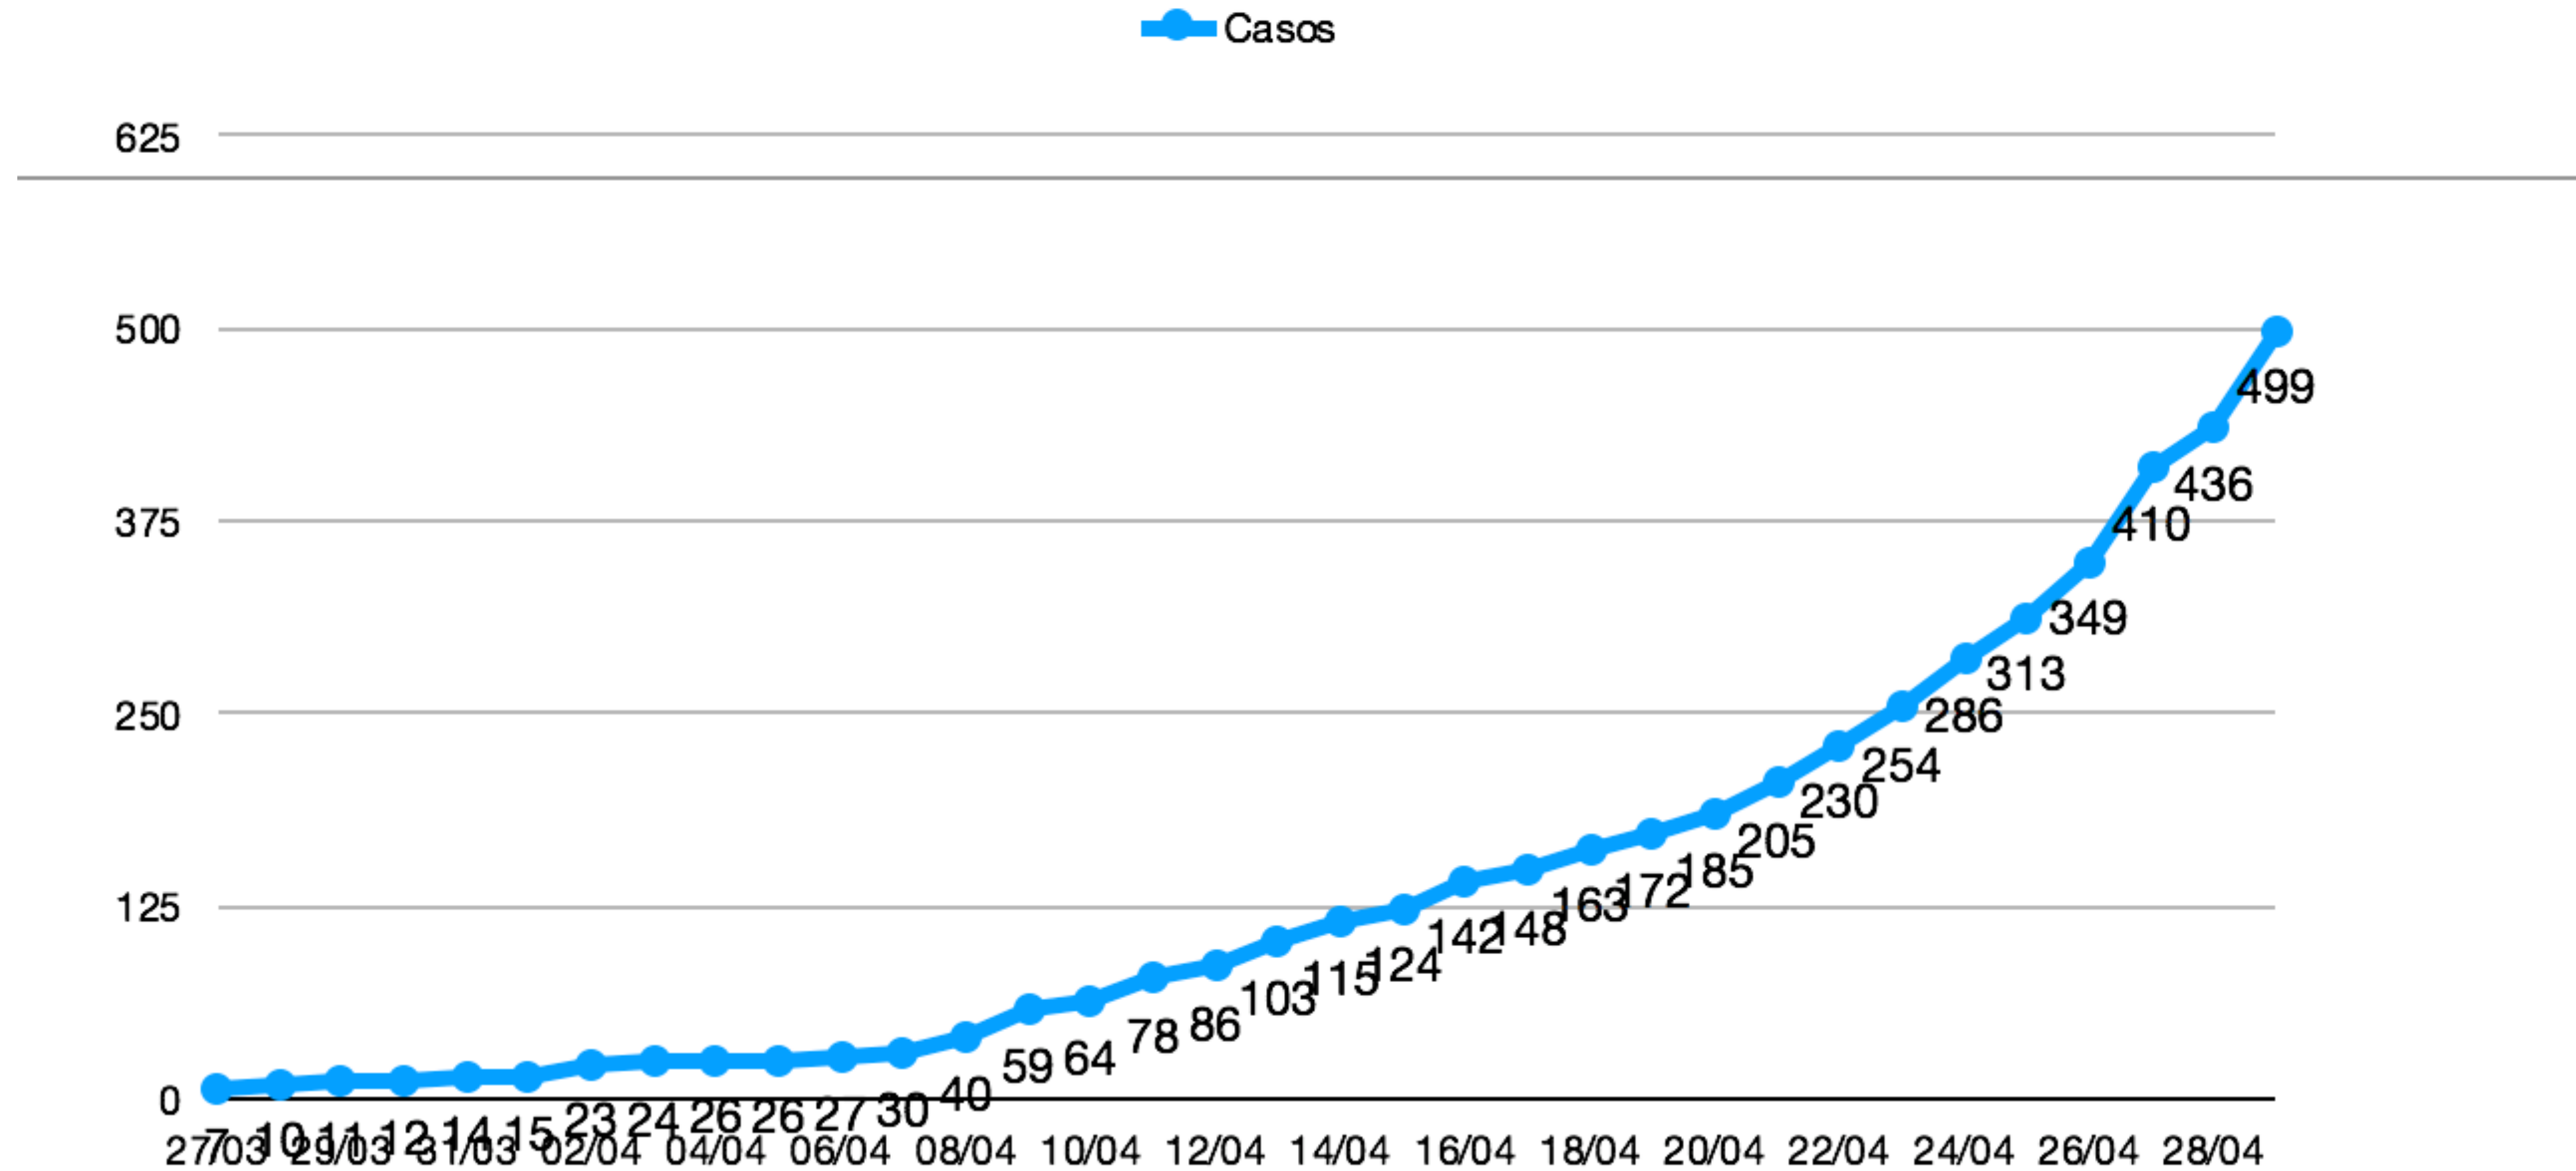

**JOÃO PESSOA
CONTRA O
CORONAVÍRUS**

Aumento no número de casos

Fonte: VIEP – SMS JP. Marco zero: 1º Decreto Municipal, 17/03/2020.

Aumento no número de casos

Curva com o isolamento social de 50%

Curva sem o isolamento social

6 vezes mais mortes

139% de crescimento
na necessidade por leitos de UTI

Demanda por leitos de enfermarias

Fonte: VIEP – SMS JP. Marco zero: 1º Decreto Municipal, 17/03/2020.

Atualização: 28/04/2020 às 16:00hr.

Aumento da demanda por UTIs

Fonte: VIEP – SMS JP. Marco zero: 1º Decreto Municipal, 17/03/2020.

Atualização: 28/04/2020 às 16:00hr.

**JOÃO PESSOA
CONTRA O
CORONAVÍRUS**