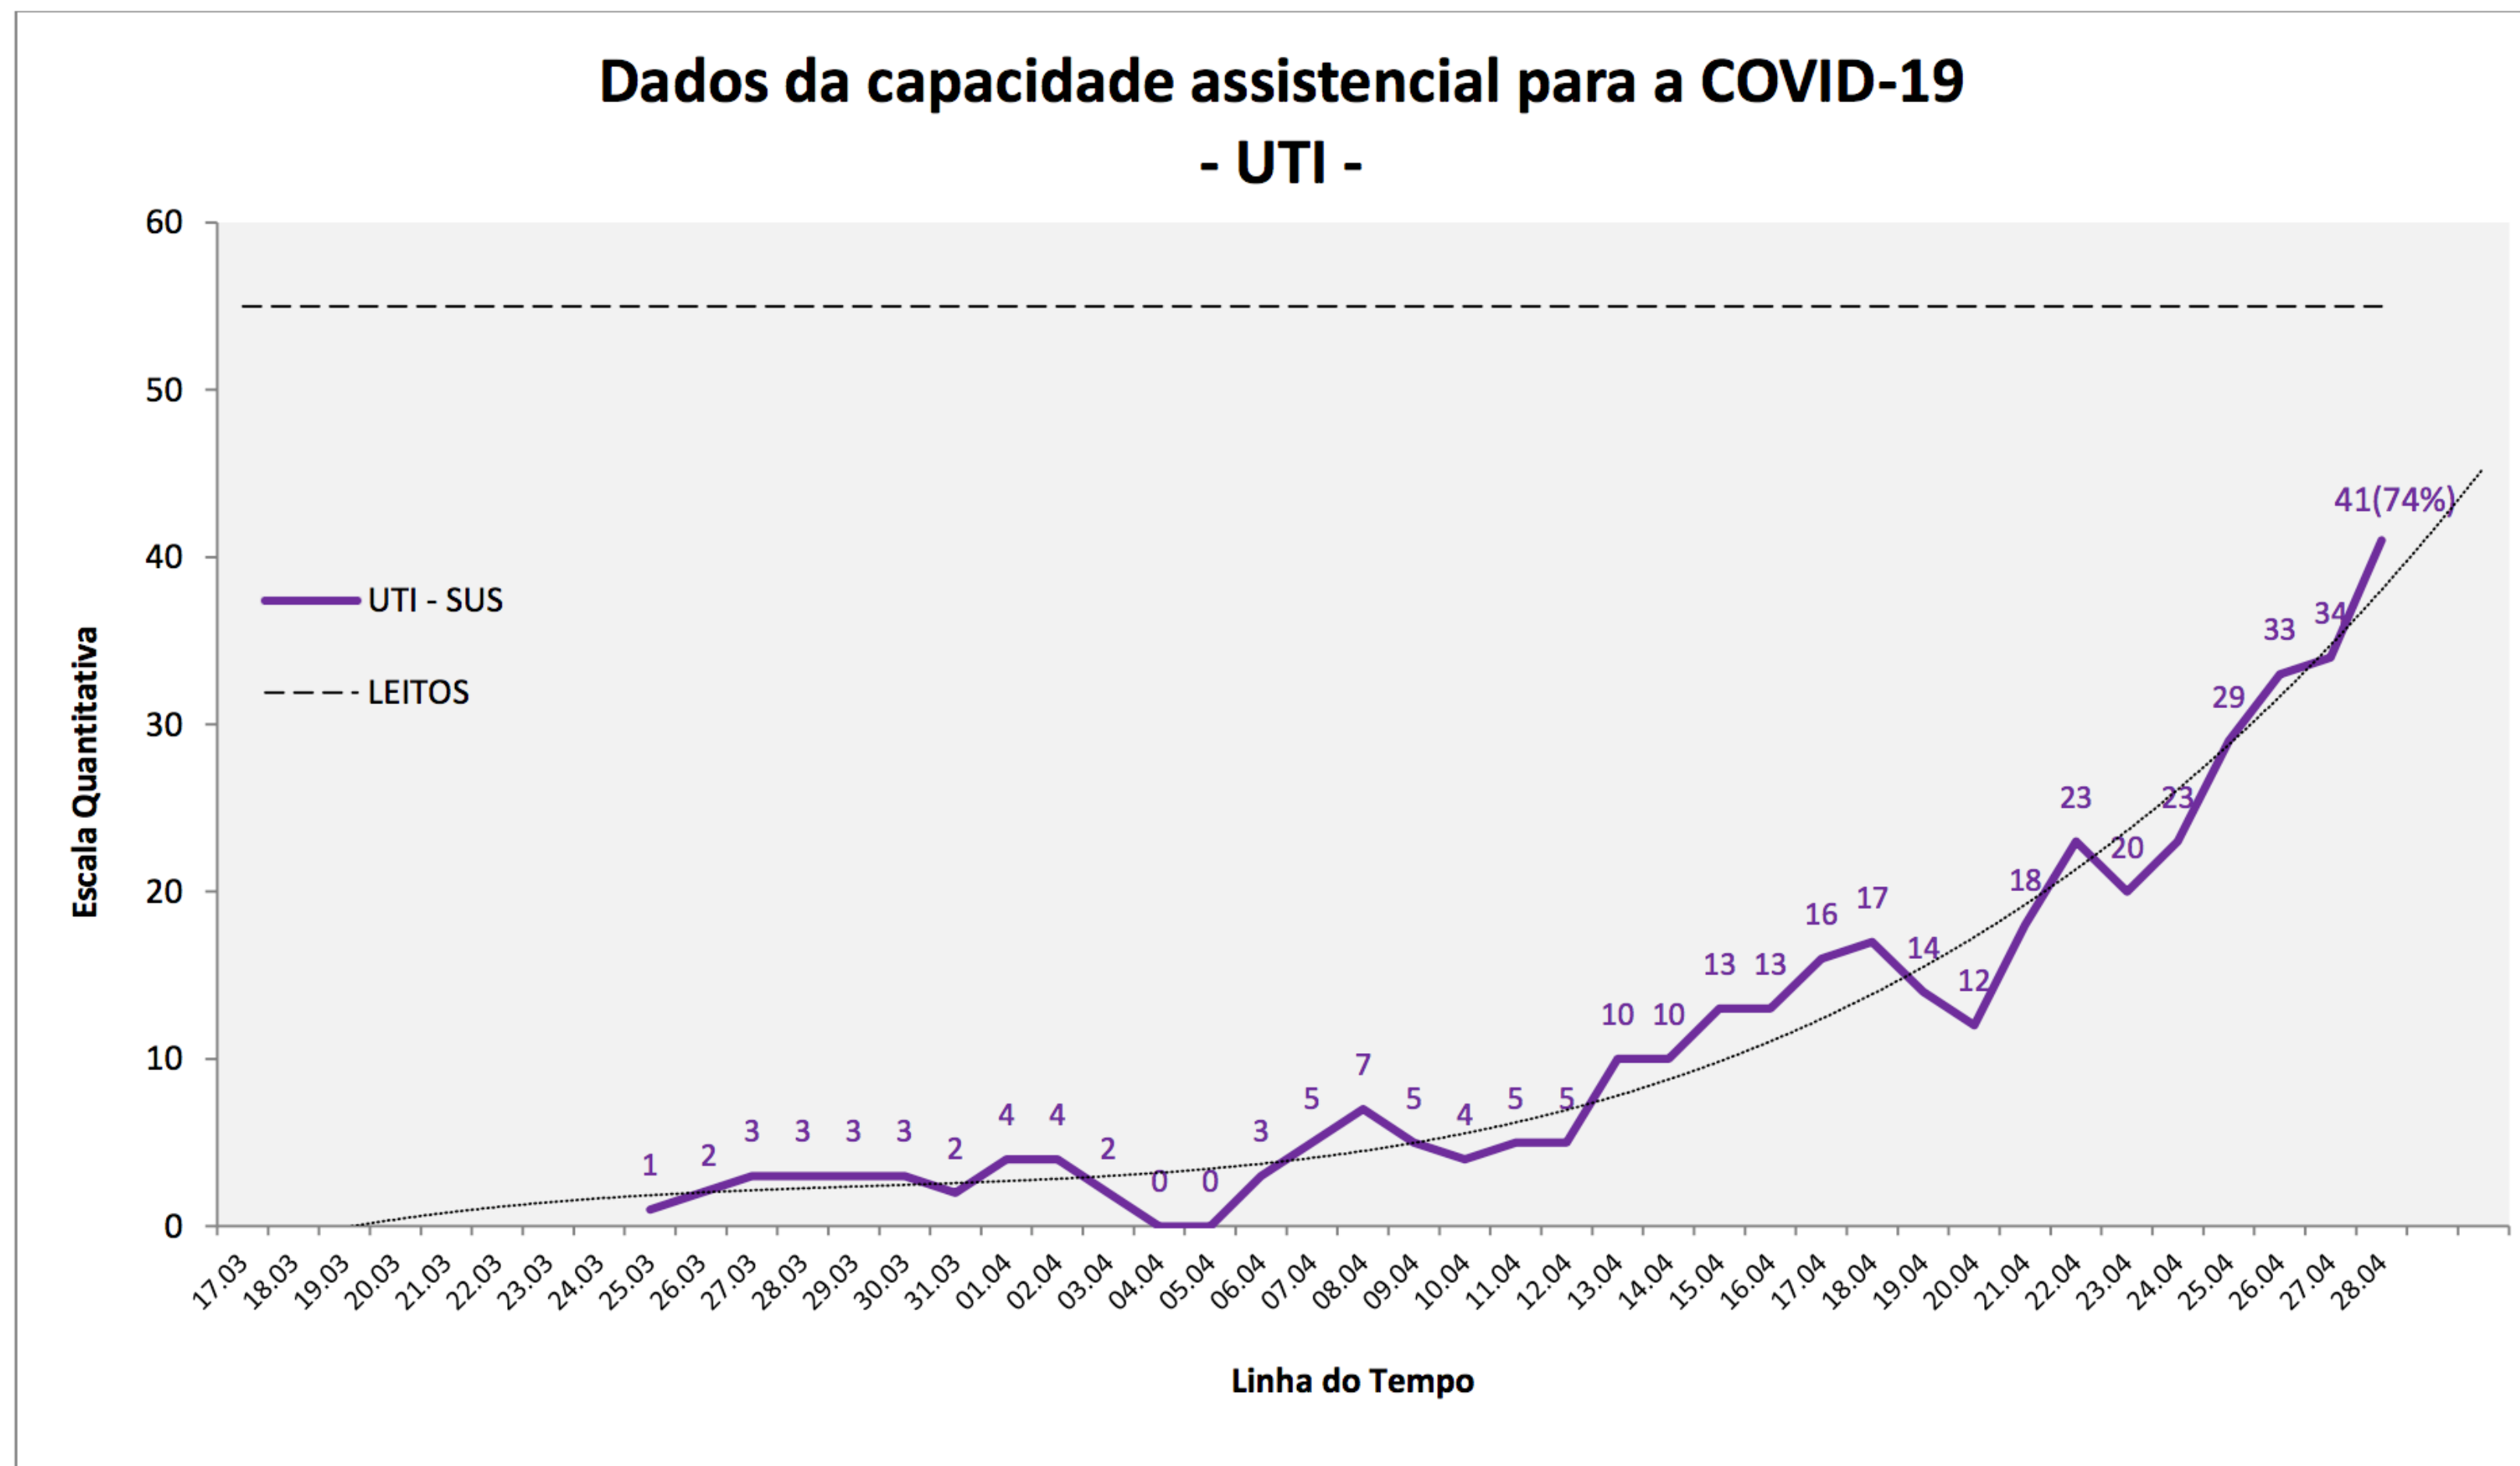

**JOÃO PESSOA
CONTRA O
CORONAVÍRUS**

Aumento no número de casos

Fonte: VIEP – SMS JP. Marco zero: 1º Decreto Municipal, 17/03/2020.

Aumento no número de casos

Curva com o isolamento social de 50%

Curva sem o isolamento social

6 vezes mais mortes

139% de crescimento
na necessidade por leitos de UTI

Demanda por leitos de enfermarias

Fonte: VIEP – SMS JP. Marco zero: 1º Decreto Municipal, 17/03/2020.

Atualização: 28/04/2020 às 16:00hr.

Aumento da demanda por UTIs

Fonte: VIEP – SMS JP. Marco zero: 1º Decreto Municipal, 17/03/2020.

Atualização: 28/04/2020 às 16:00hr.

**JOÃO PESSOA
CONTRA O
CORONAVÍRUS**