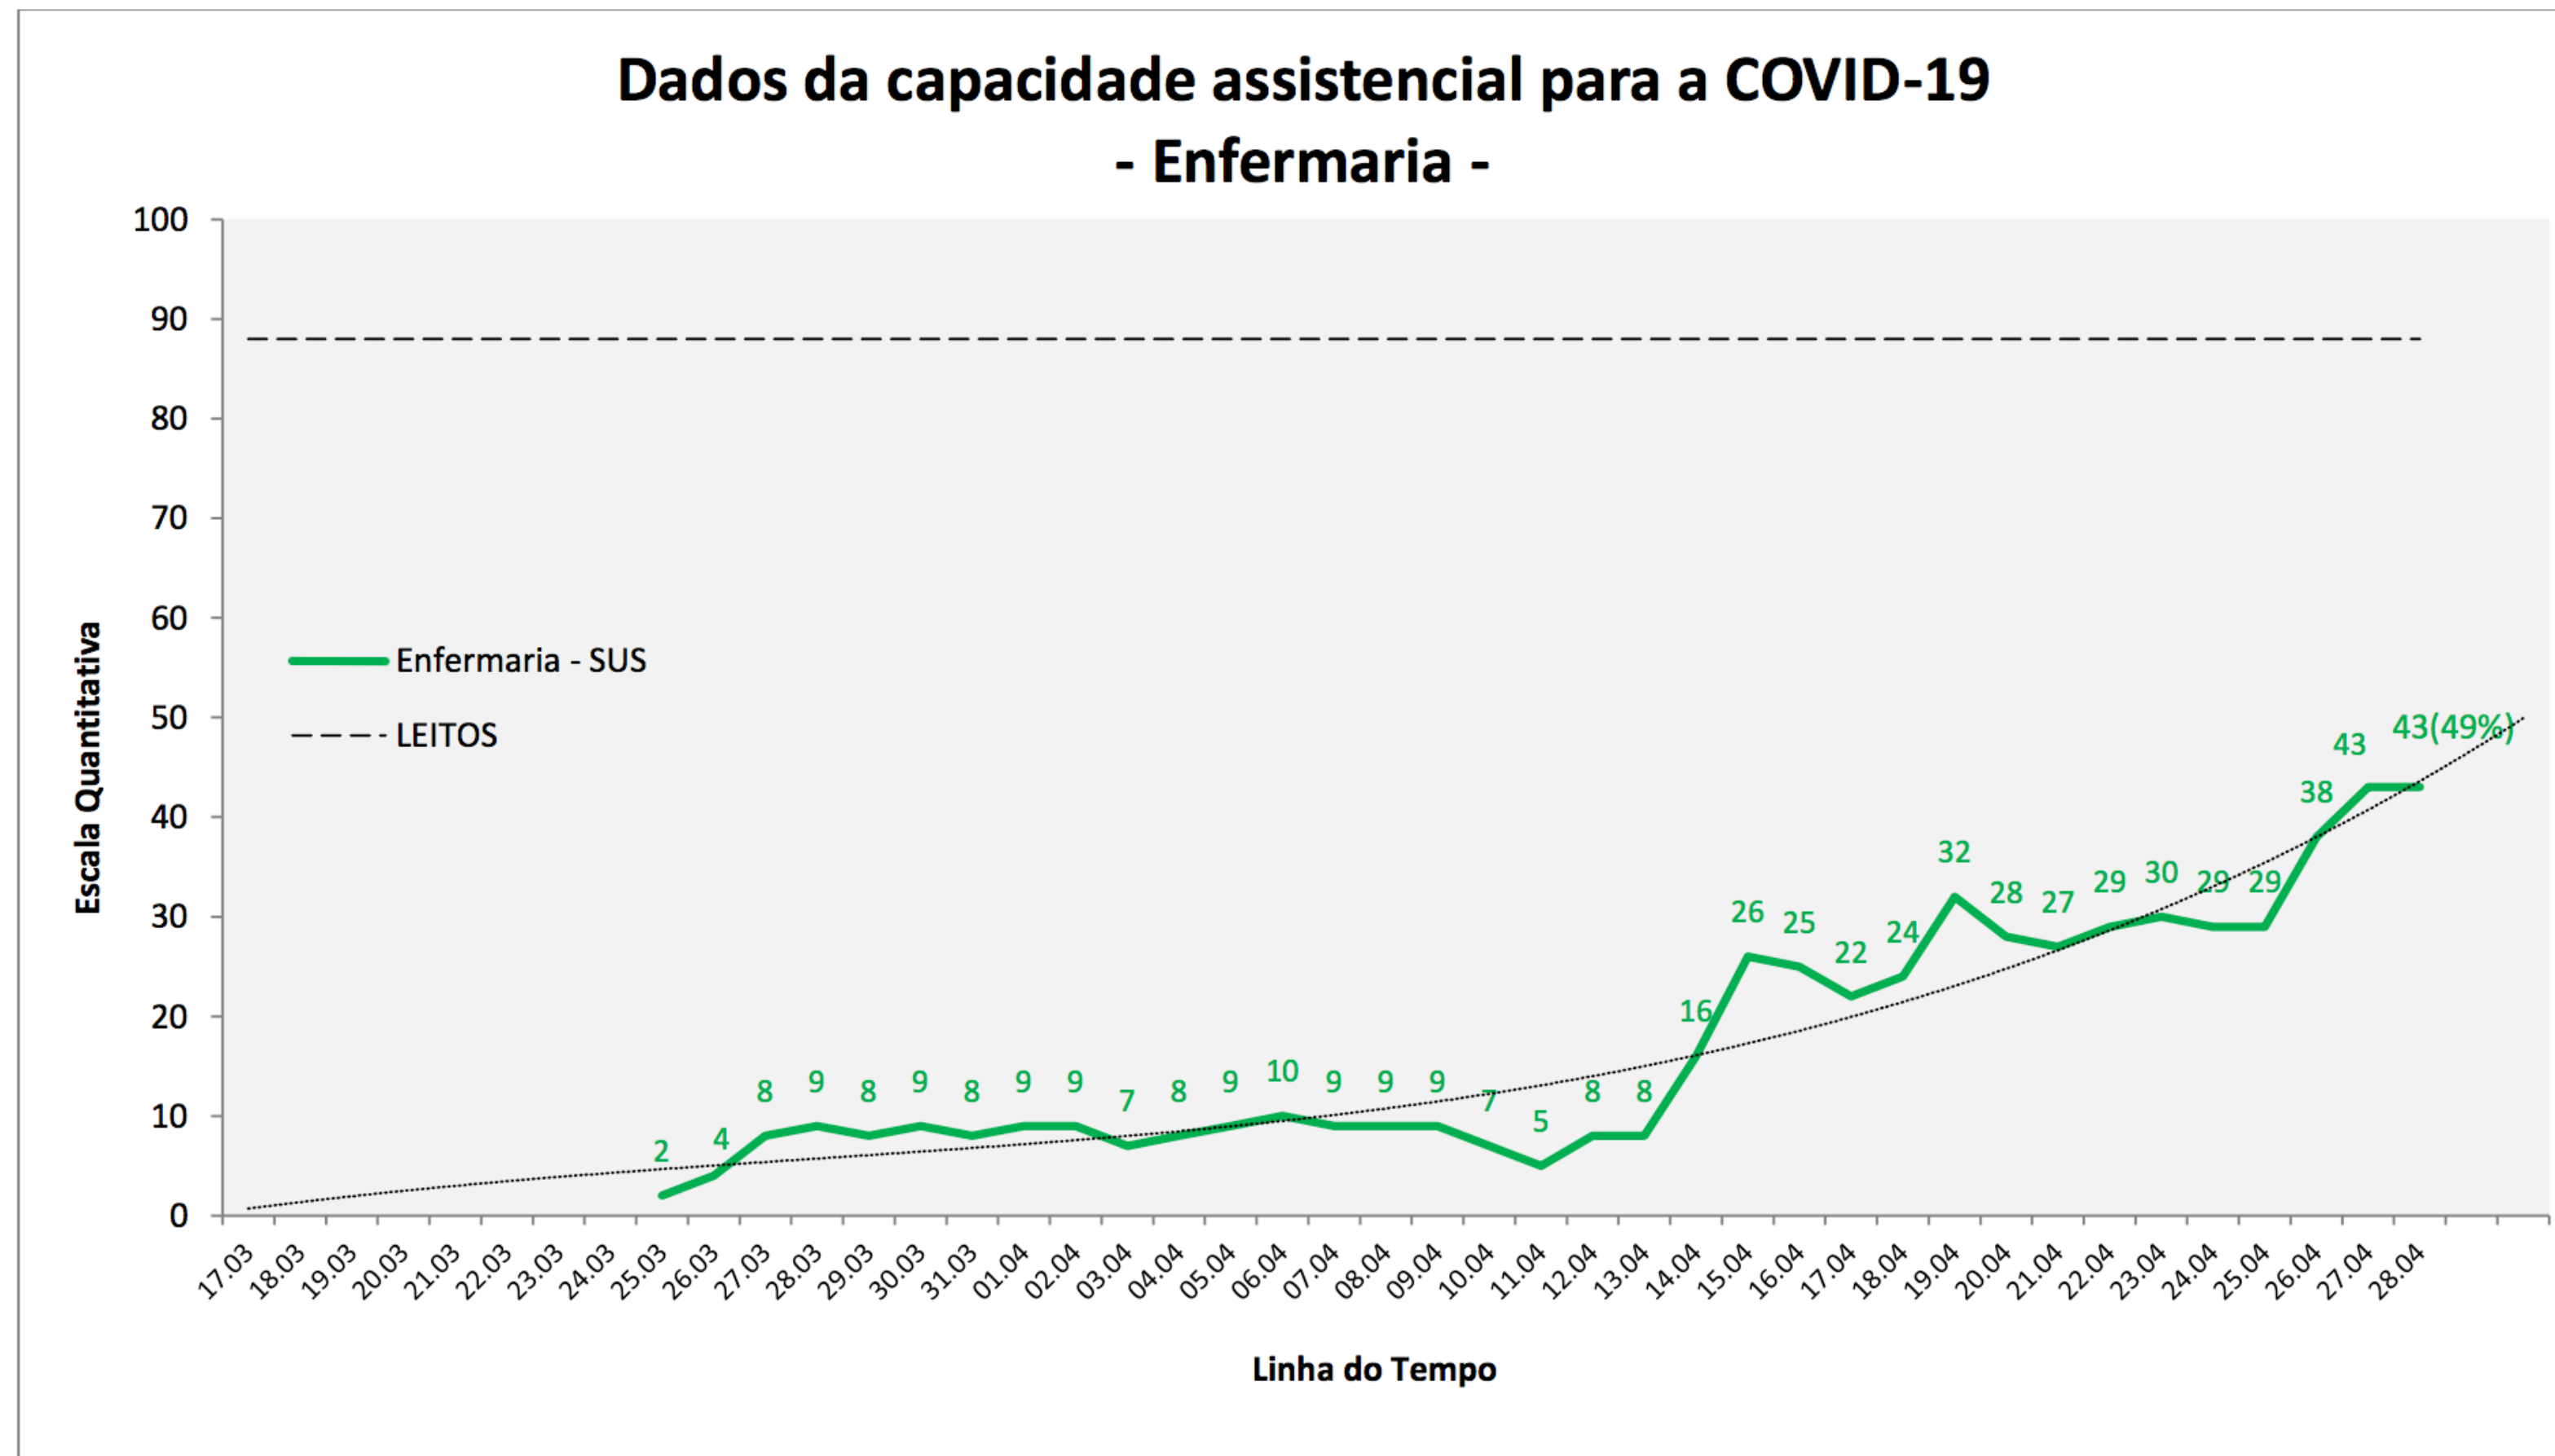

**JOÃO PESSOA
CONTRA O
CORONAVÍRUS**

Aumento no número de casos

Fonte: VIEP – SMS JP. Marco zero: 1º Decreto Municipal, 17/03/2020.

Aumento no número de casos

Curva com o isolamento social de 50%

Curva sem o isolamento social

6 vezes mais mortes

139% de crescimento
na necessidade por leitos de UTI

Demanda por leitos de enfermarias

Fonte: VIEP – SMS JP. Marco zero: 1º Decreto Municipal, 17/03/2020.

Atualização: 28/04/2020 às 16:00hr.

Aumento da demanda por UTIs

Fonte: VIEP – SMS JP. Marco zero: 1º Decreto Municipal, 17/03/2020.

Atualização: 28/04/2020 às 16:00hr.

**JOÃO PESSOA
CONTRA O
CORONAVÍRUS**