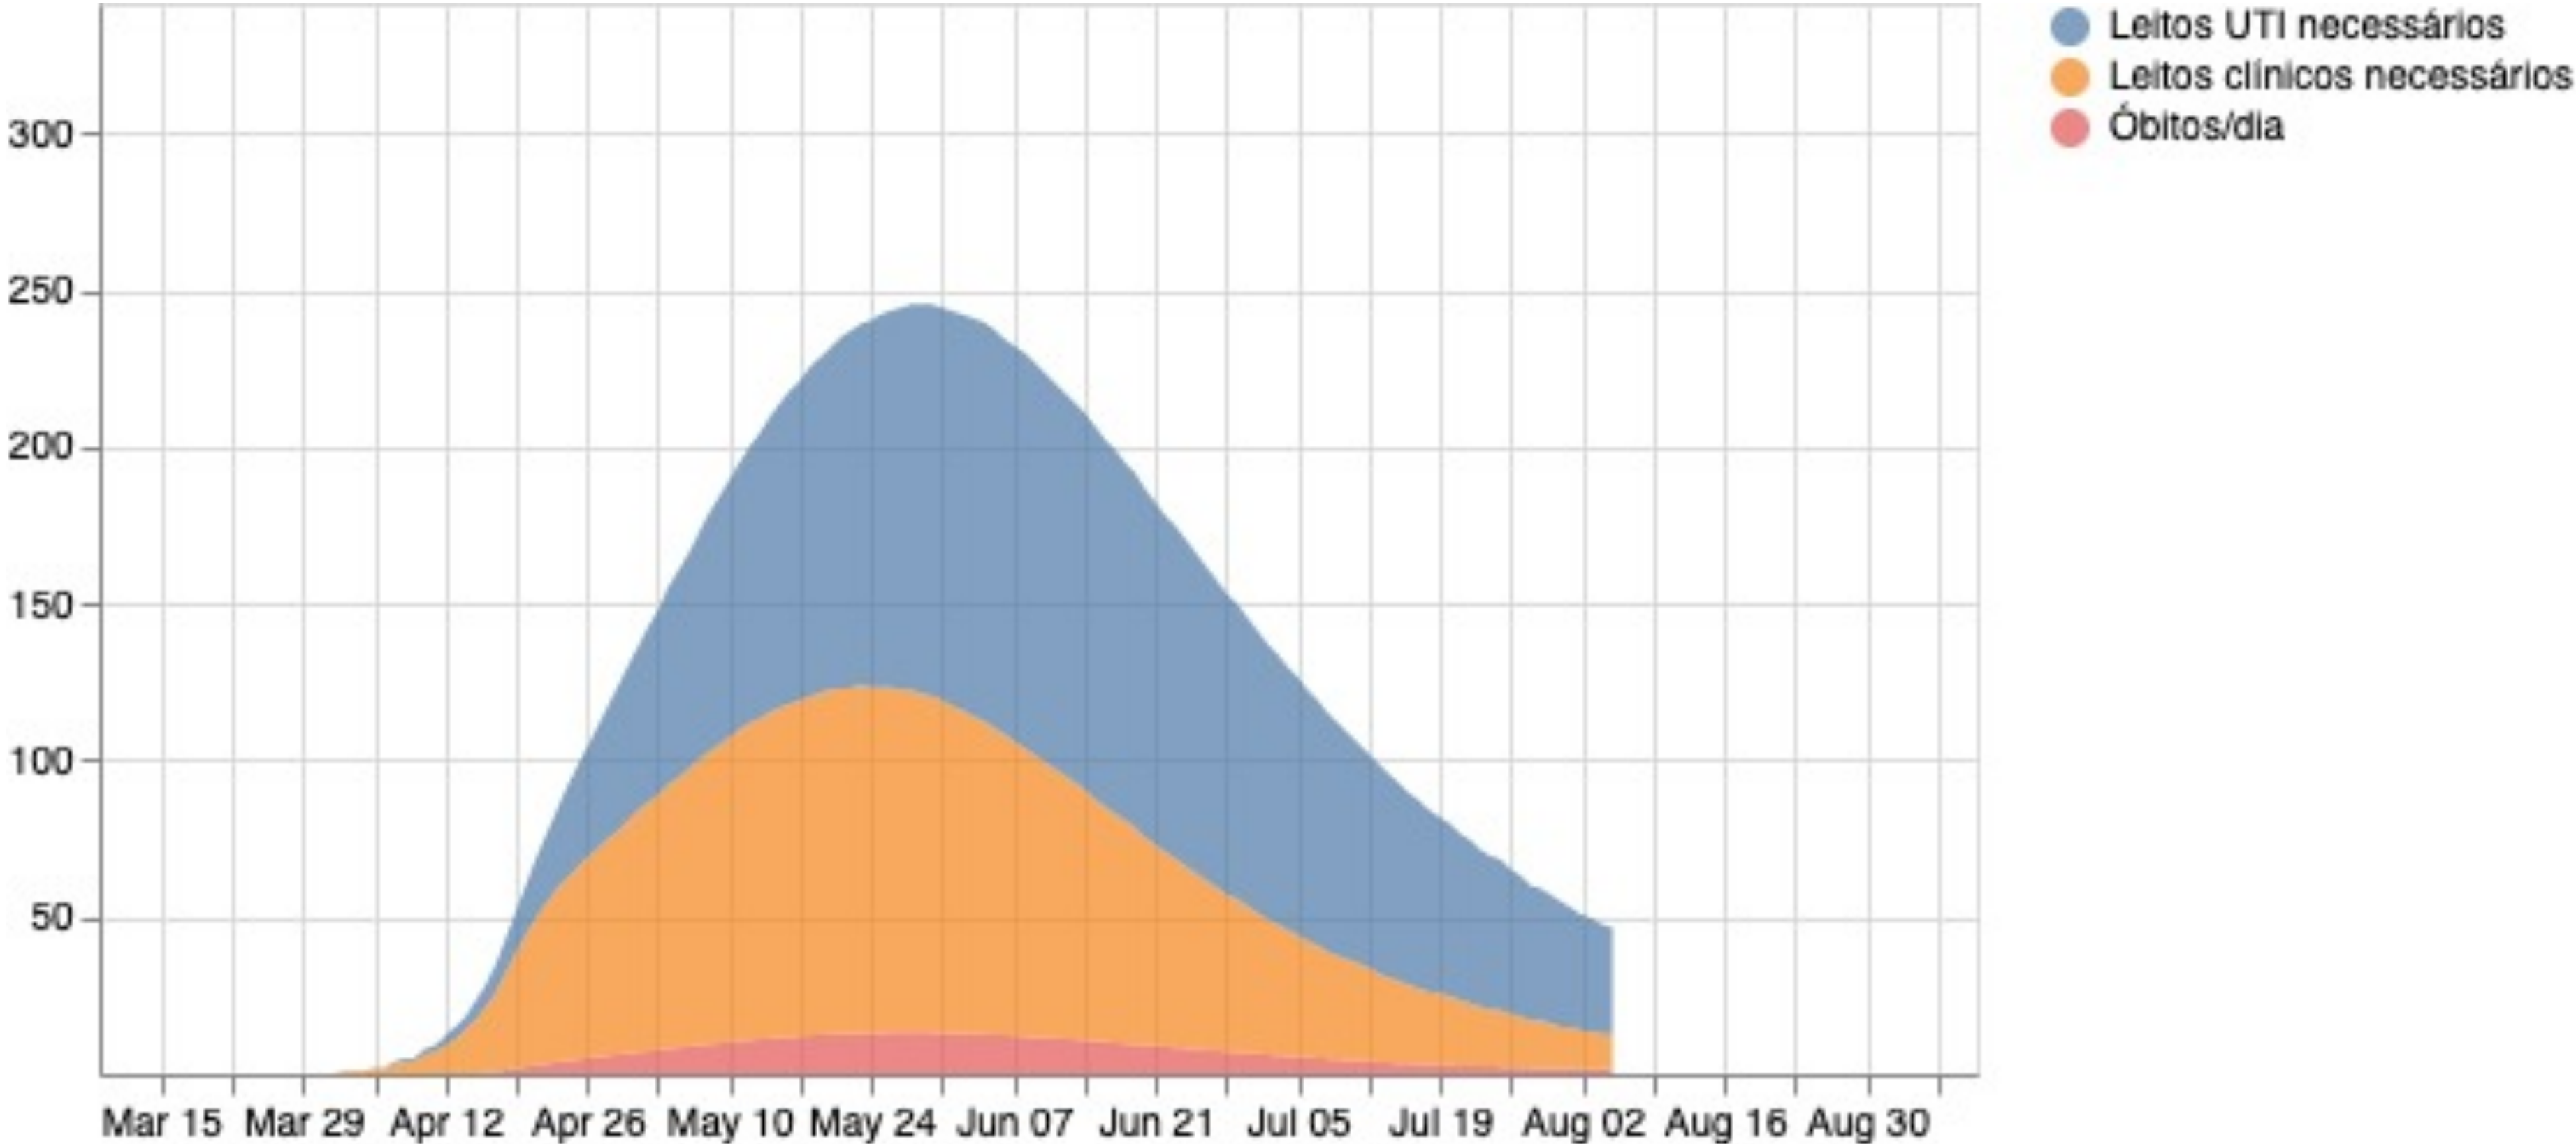

**JOÃO PESSOA
CONTRA O
CORONAVÍRUS**

Aumento no número de casos

Fonte: VIEP – SMS JP. Marco zero: 1º Decreto Municipal, 17/03/2020.

Aumento no número de casos

Curva com o isolamento social de 50%

Curva sem o isolamento social

6 vezes mais mortes

139% de crescimento
na necessidade por leitos de UTI

Demanda por leitos de enfermarias

Fonte: VIEP – SMS JP. Marco zero: 1º Decreto Municipal, 17/03/2020.

Atualização: 28/04/2020 às 16:00hr.

Aumento da demanda por UTIs

Fonte: VIEP – SMS JP. Marco zero: 1º Decreto Municipal, 17/03/2020.

Atualização: 28/04/2020 às 16:00hr.

**JOÃO PESSOA
CONTRA O
CORONAVÍRUS**