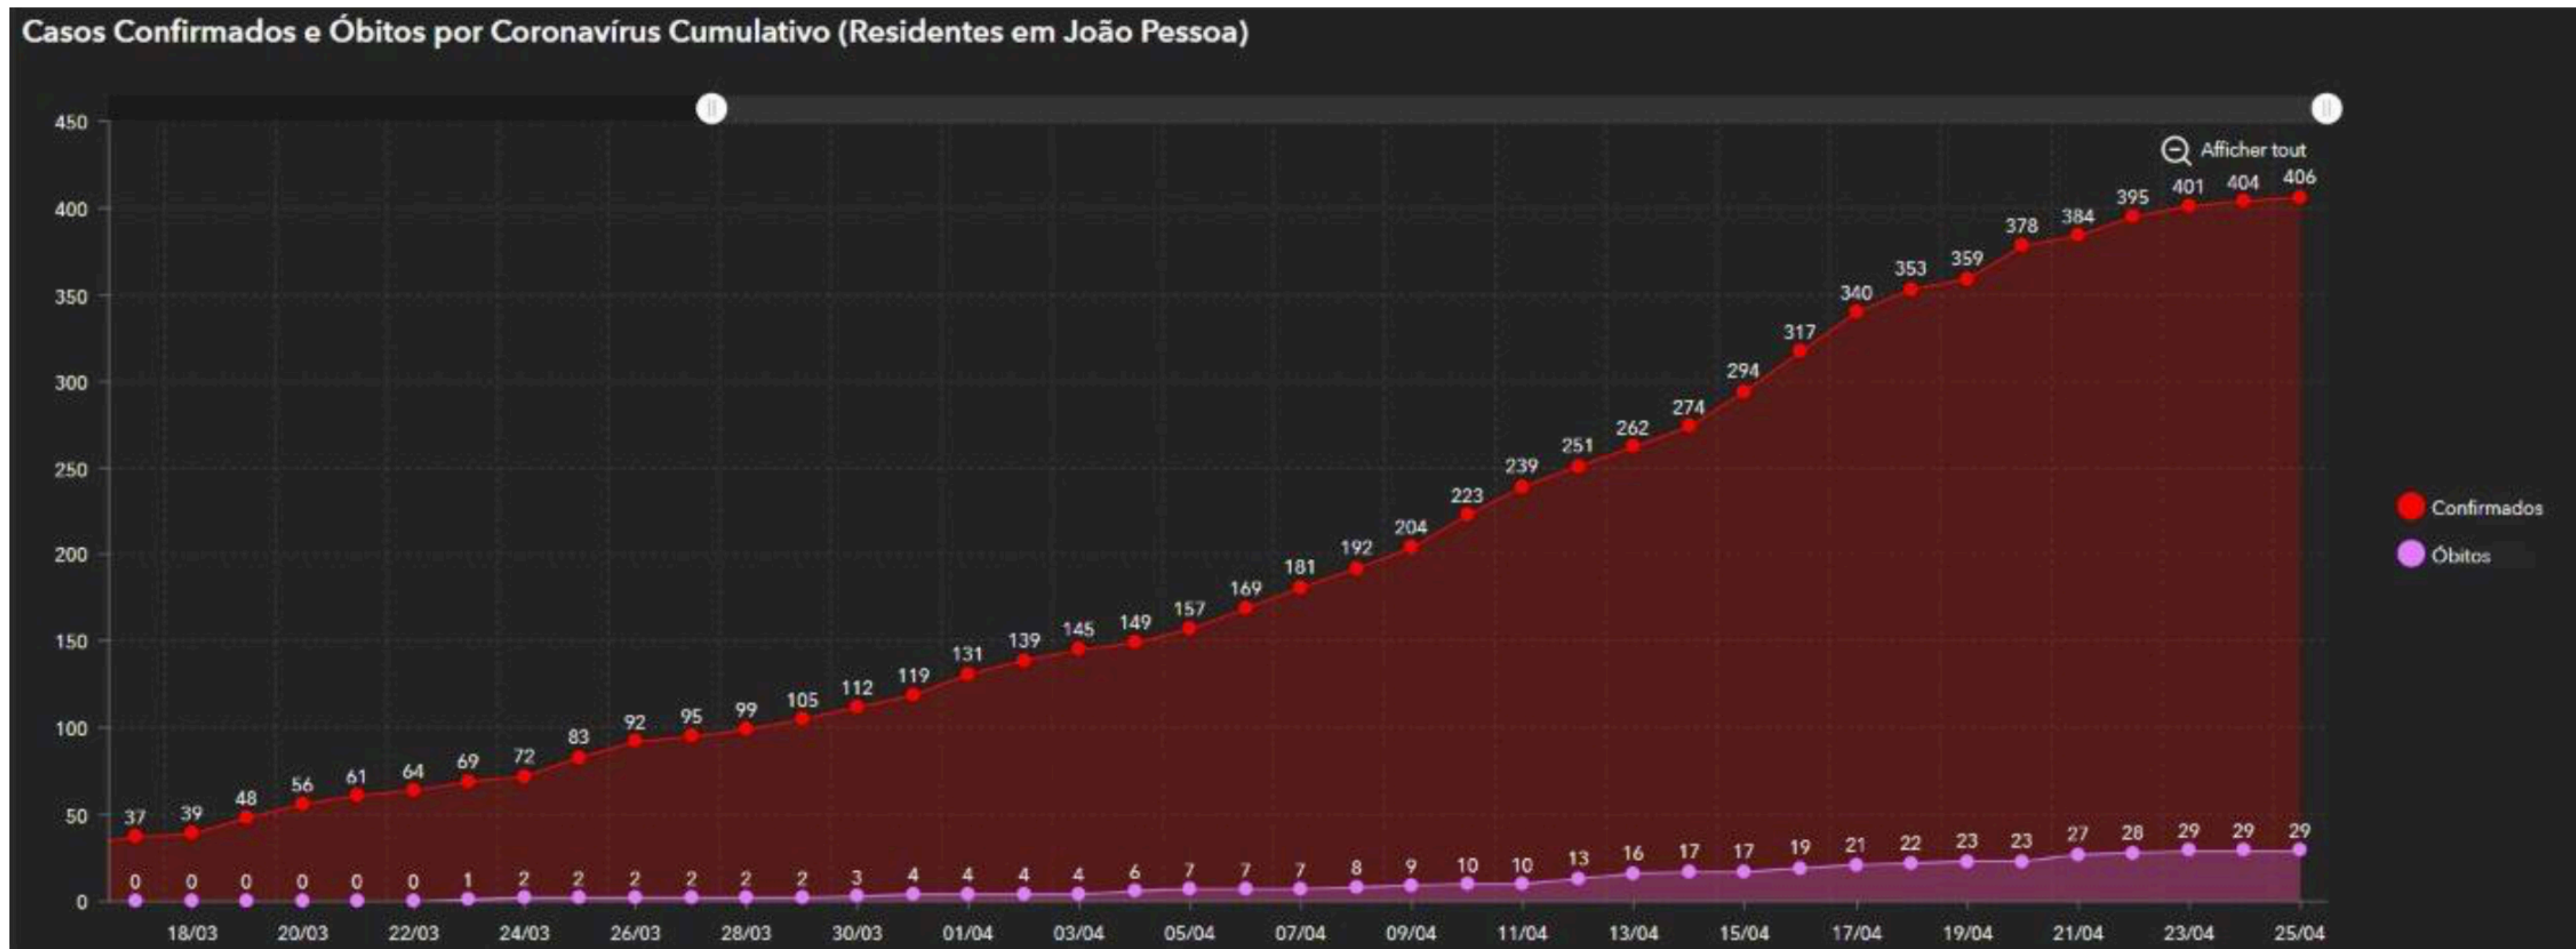

**JOÃO PESSOA
CONTRA O
CORONAVÍRUS**

Aumento no número de casos

Fonte: VIEP – SMS JP. Marco zero: 1º Decreto Municipal, 17/03/2020.

Aumento no número de casos

Curva com o isolamento social de 50%

Curva sem o isolamento social

6 vezes mais mortes

139% de crescimento
na necessidade por leitos de UTI

Demanda por leitos de enfermarias

Fonte: VIEP – SMS JP. Marco zero: 1º Decreto Municipal, 17/03/2020.

Atualização: 28/04/2020 às 16:00hr.

Aumento da demanda por UTIs

Fonte: VIEP – SMS JP. Marco zero: 1º Decreto Municipal, 17/03/2020.

Atualização: 28/04/2020 às 16:00hr.

**JOÃO PESSOA
CONTRA O
CORONAVÍRUS**