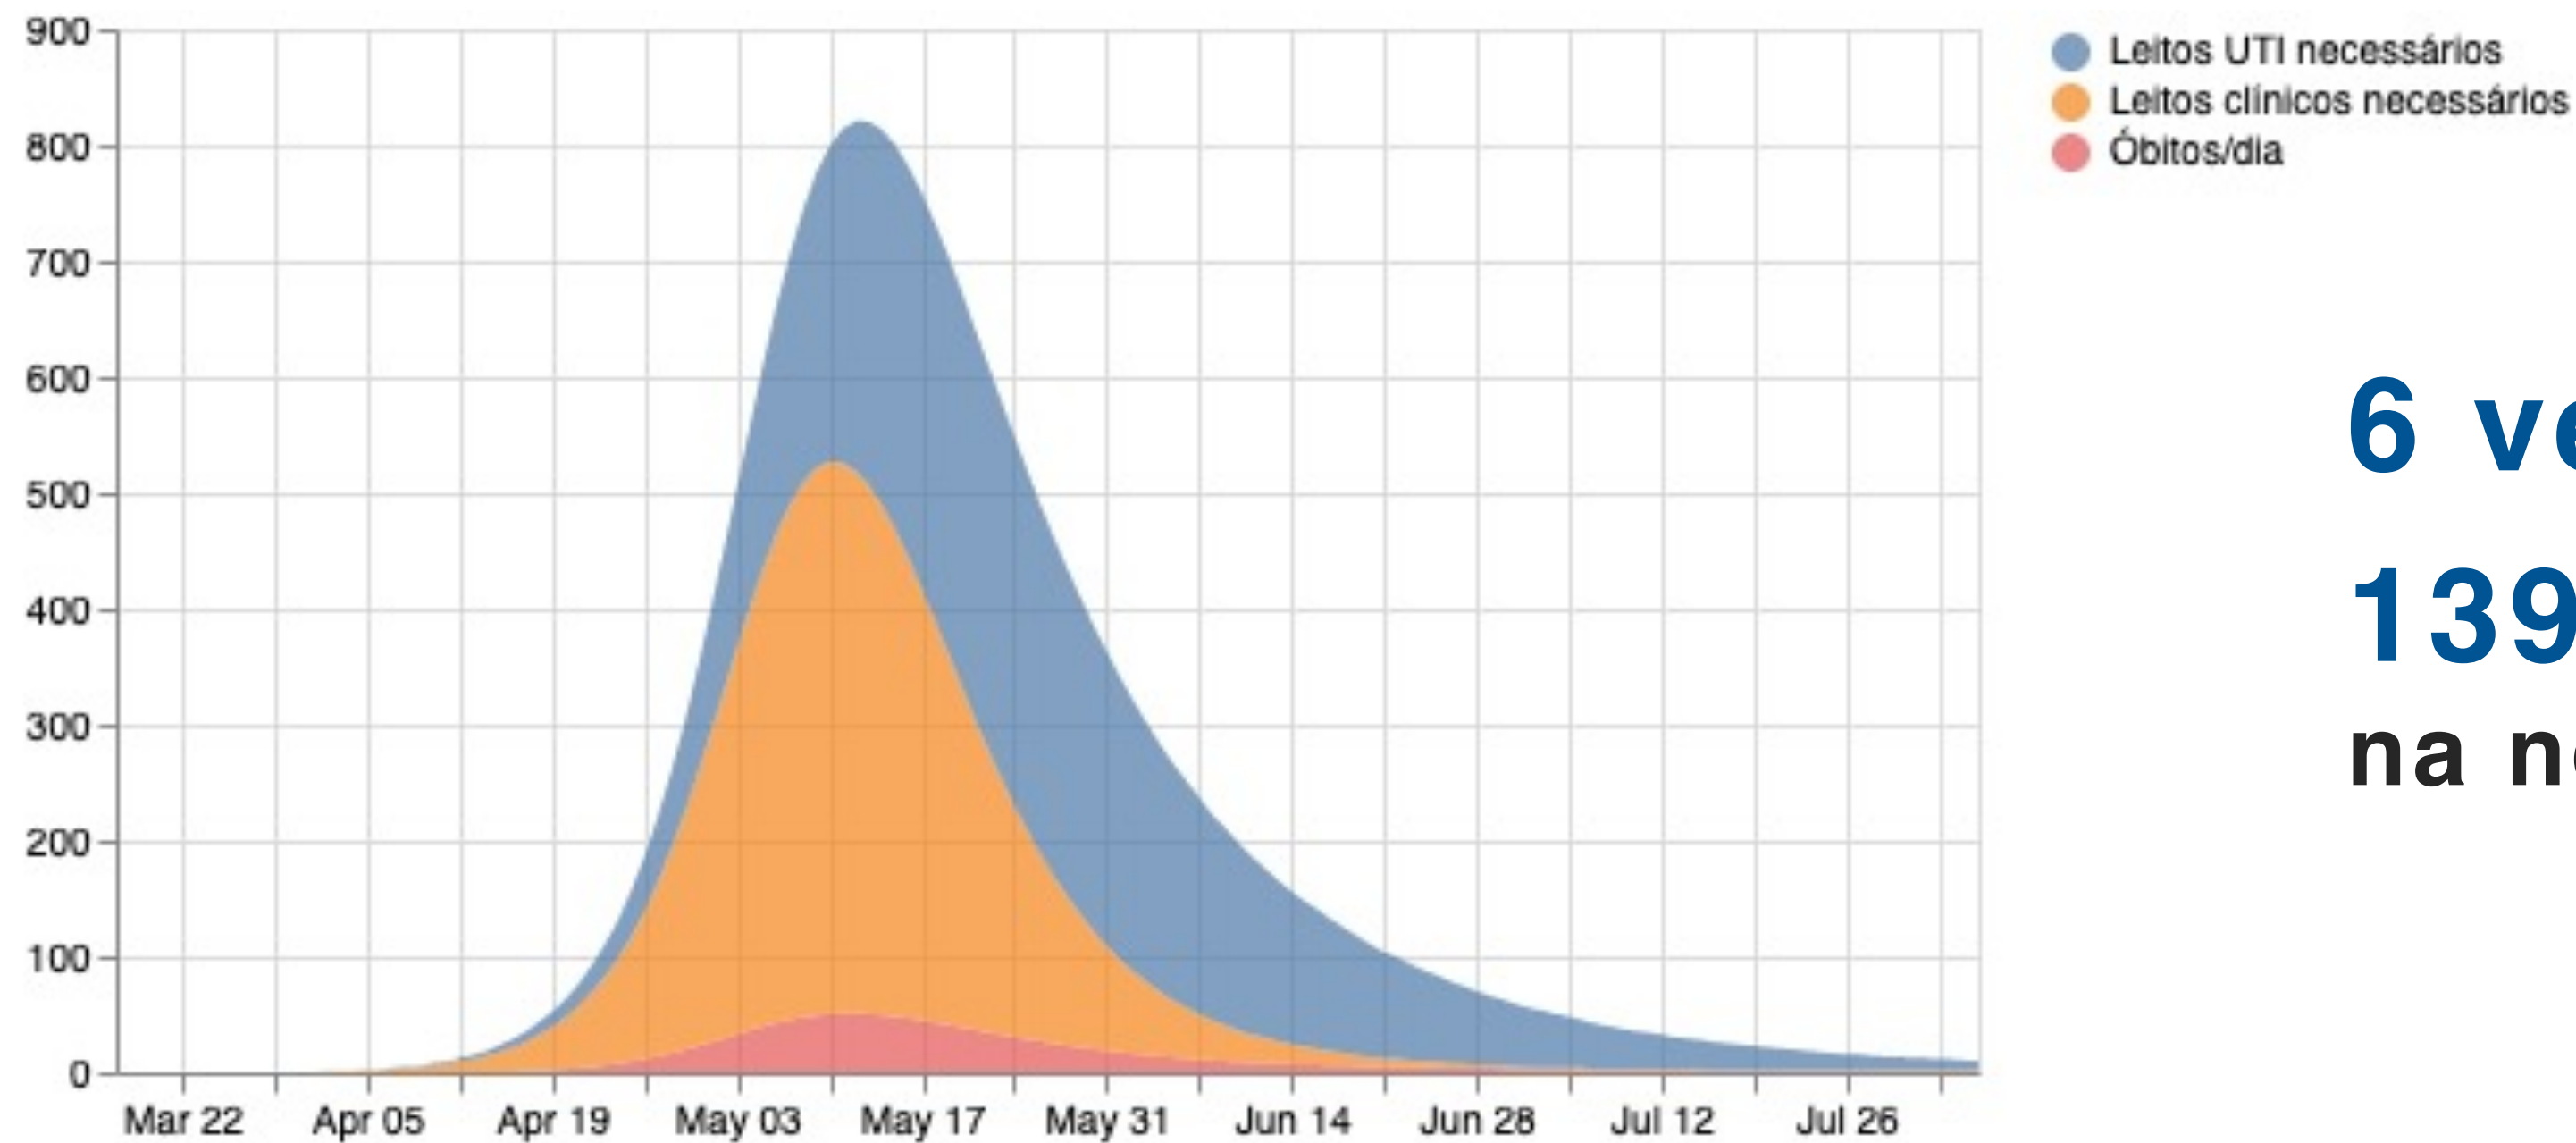

**JOÃO PESSOA
CONTRA O
CORONAVÍRUS**

Aumento no número de casos

Fonte: VIEP – SMS JP. Marco zero: 1º Decreto Municipal, 17/03/2020.

Aumento no número de casos

Curva com o isolamento social de 50%

Curva sem o isolamento social

6 vezes mais mortes

139% de crescimento
na necessidade por leitos de UTI

Demanda por leitos de enfermarias

Fonte: VIEP – SMS JP. Marco zero: 1º Decreto Municipal, 17/03/2020.

Atualização: 28/04/2020 às 16:00hr.

Aumento da demanda por UTIs

Fonte: VIEP – SMS JP. Marco zero: 1º Decreto Municipal, 17/03/2020.

Atualização: 28/04/2020 às 16:00hr.

**JOÃO PESSOA
CONTRA O
CORONAVÍRUS**